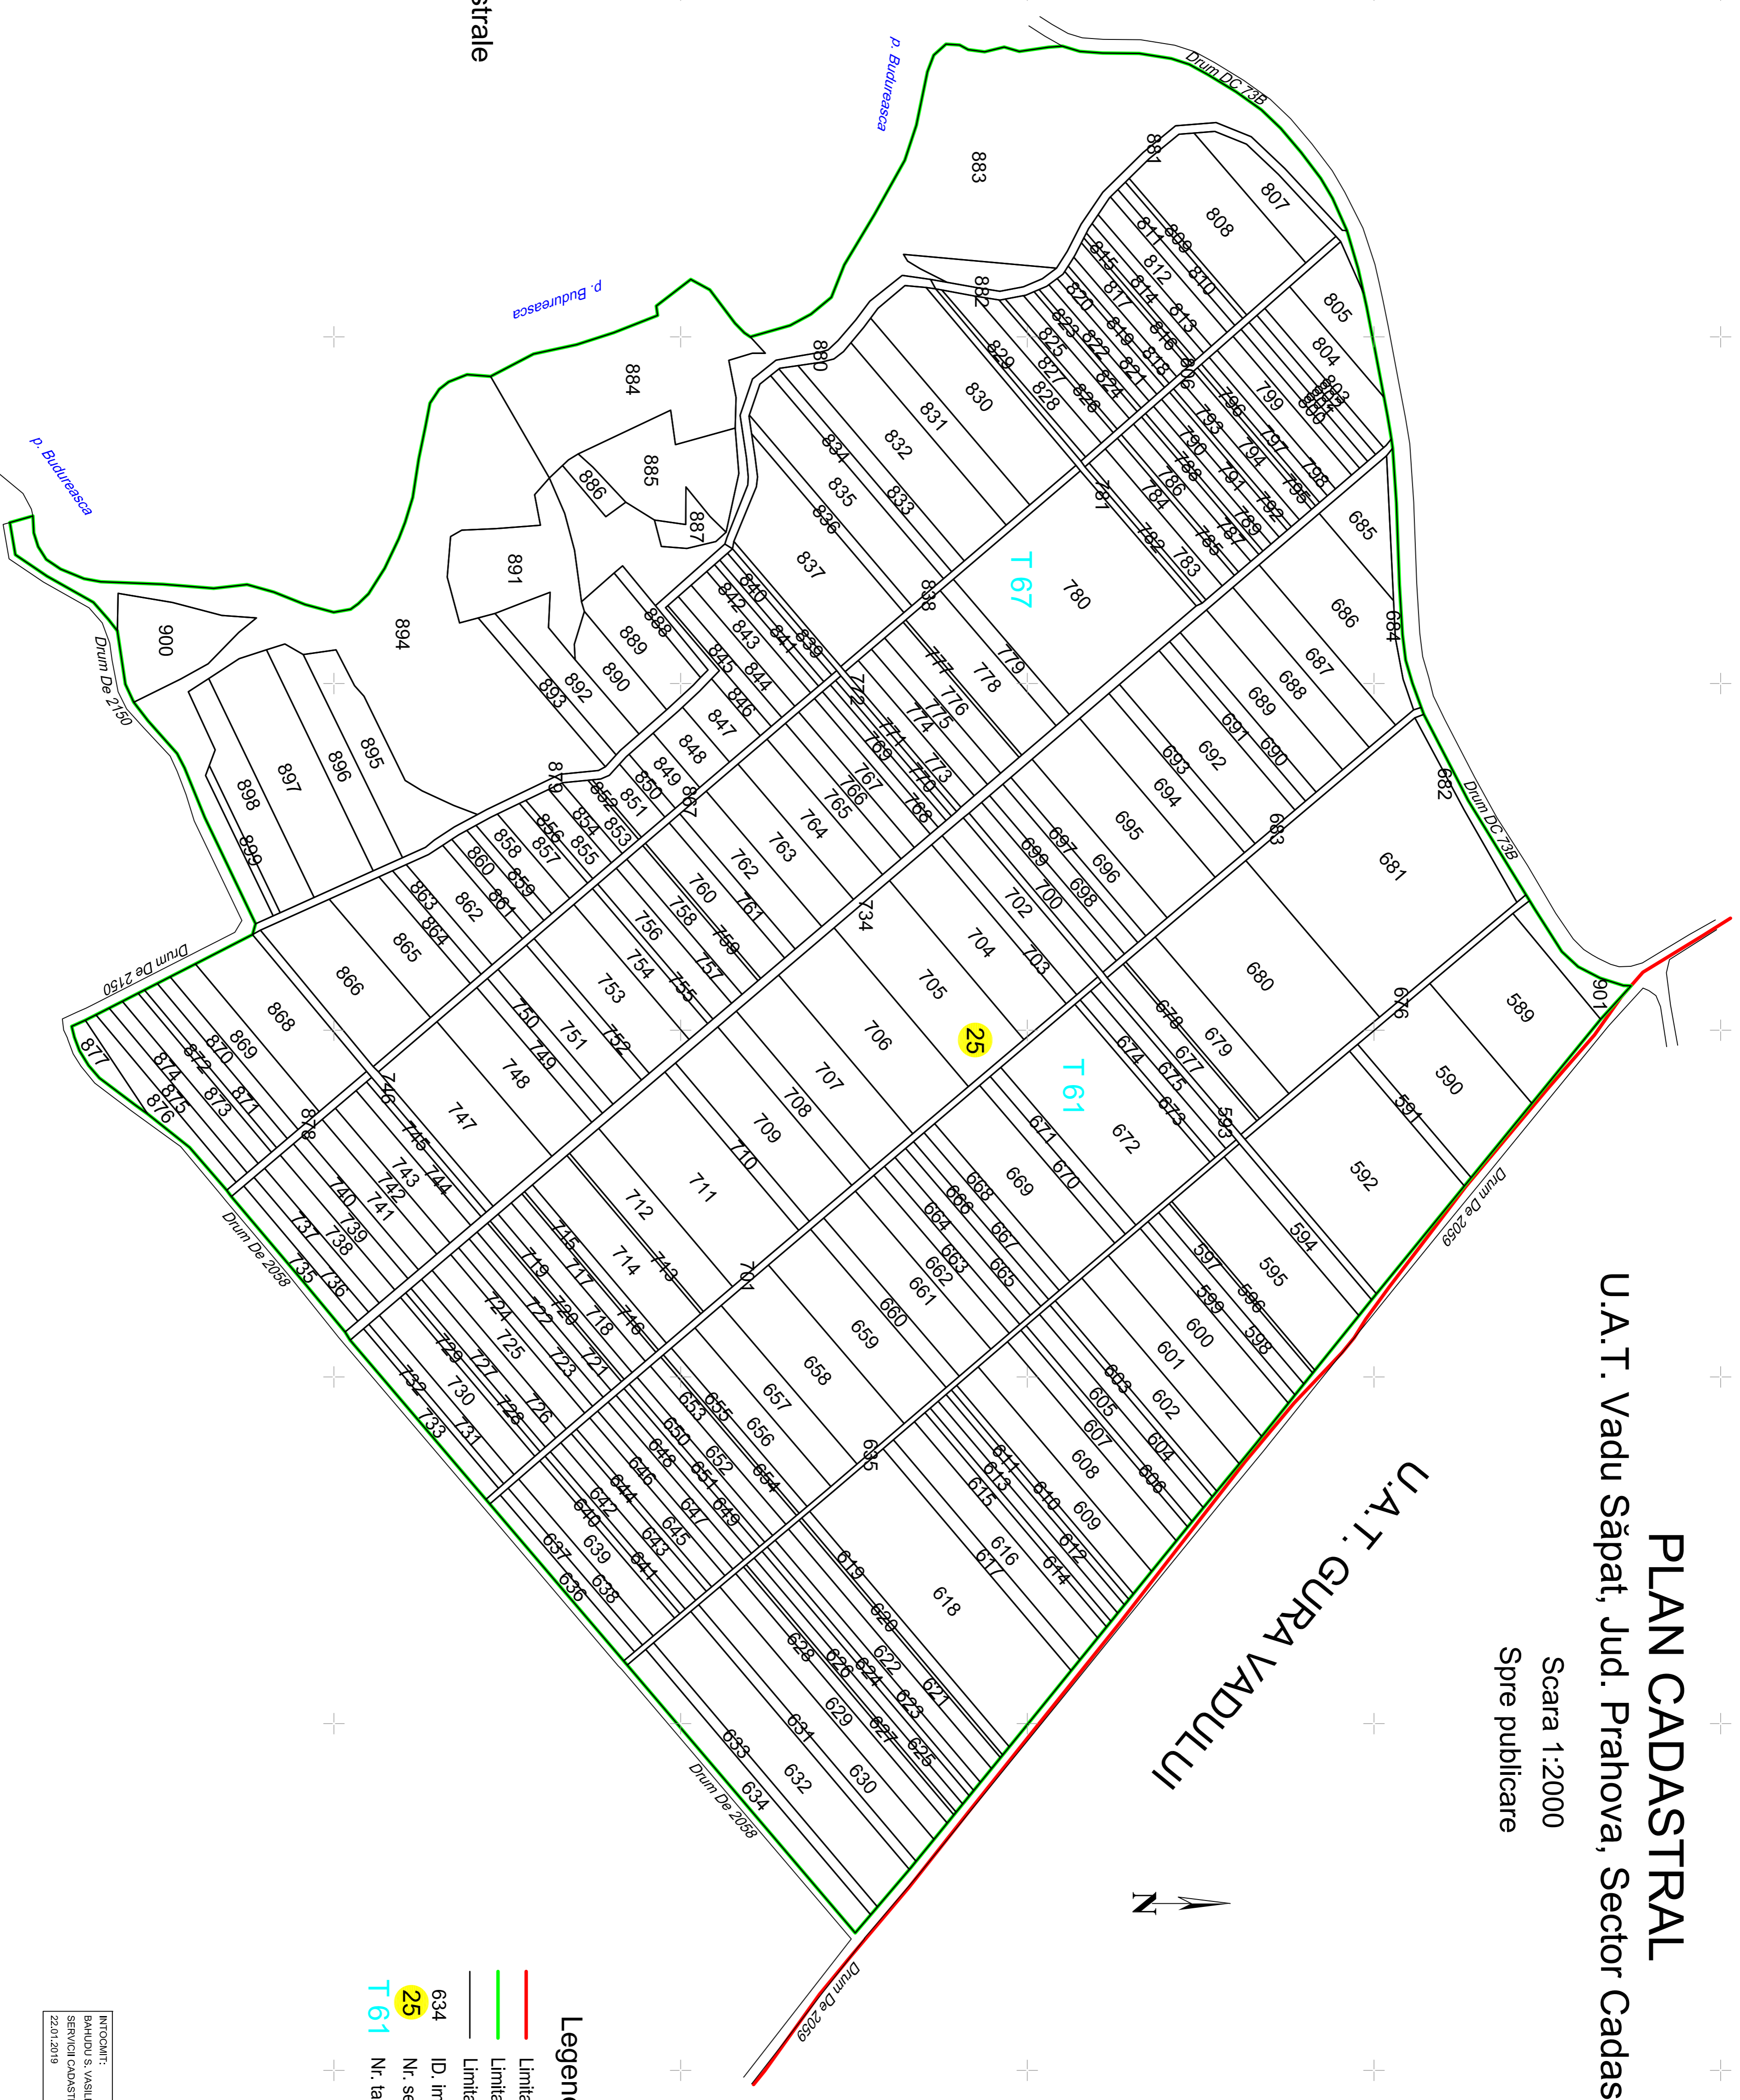

PLAN CADASTRAL

U.A.T. Vadu Săpat, Jud. Prahova, Sector Cadastral 25

Scara 1:2000
Spre publicare

U.A.T. GURA VADULUI

- Legenda:**
- Limita UAT
 - Limita sector cadastral
 - Limita imobil
 - 634 ID. imobil
 - 25 Nr. sector cadastral
 - T 61 Nr. tarla

INTOCAMIT:
BĂRILDU S. VASILE
SERVICIU CADASTRU
22.01.2019

Schita dispunerii sectoarelor cadastrale
Scara 1:100000