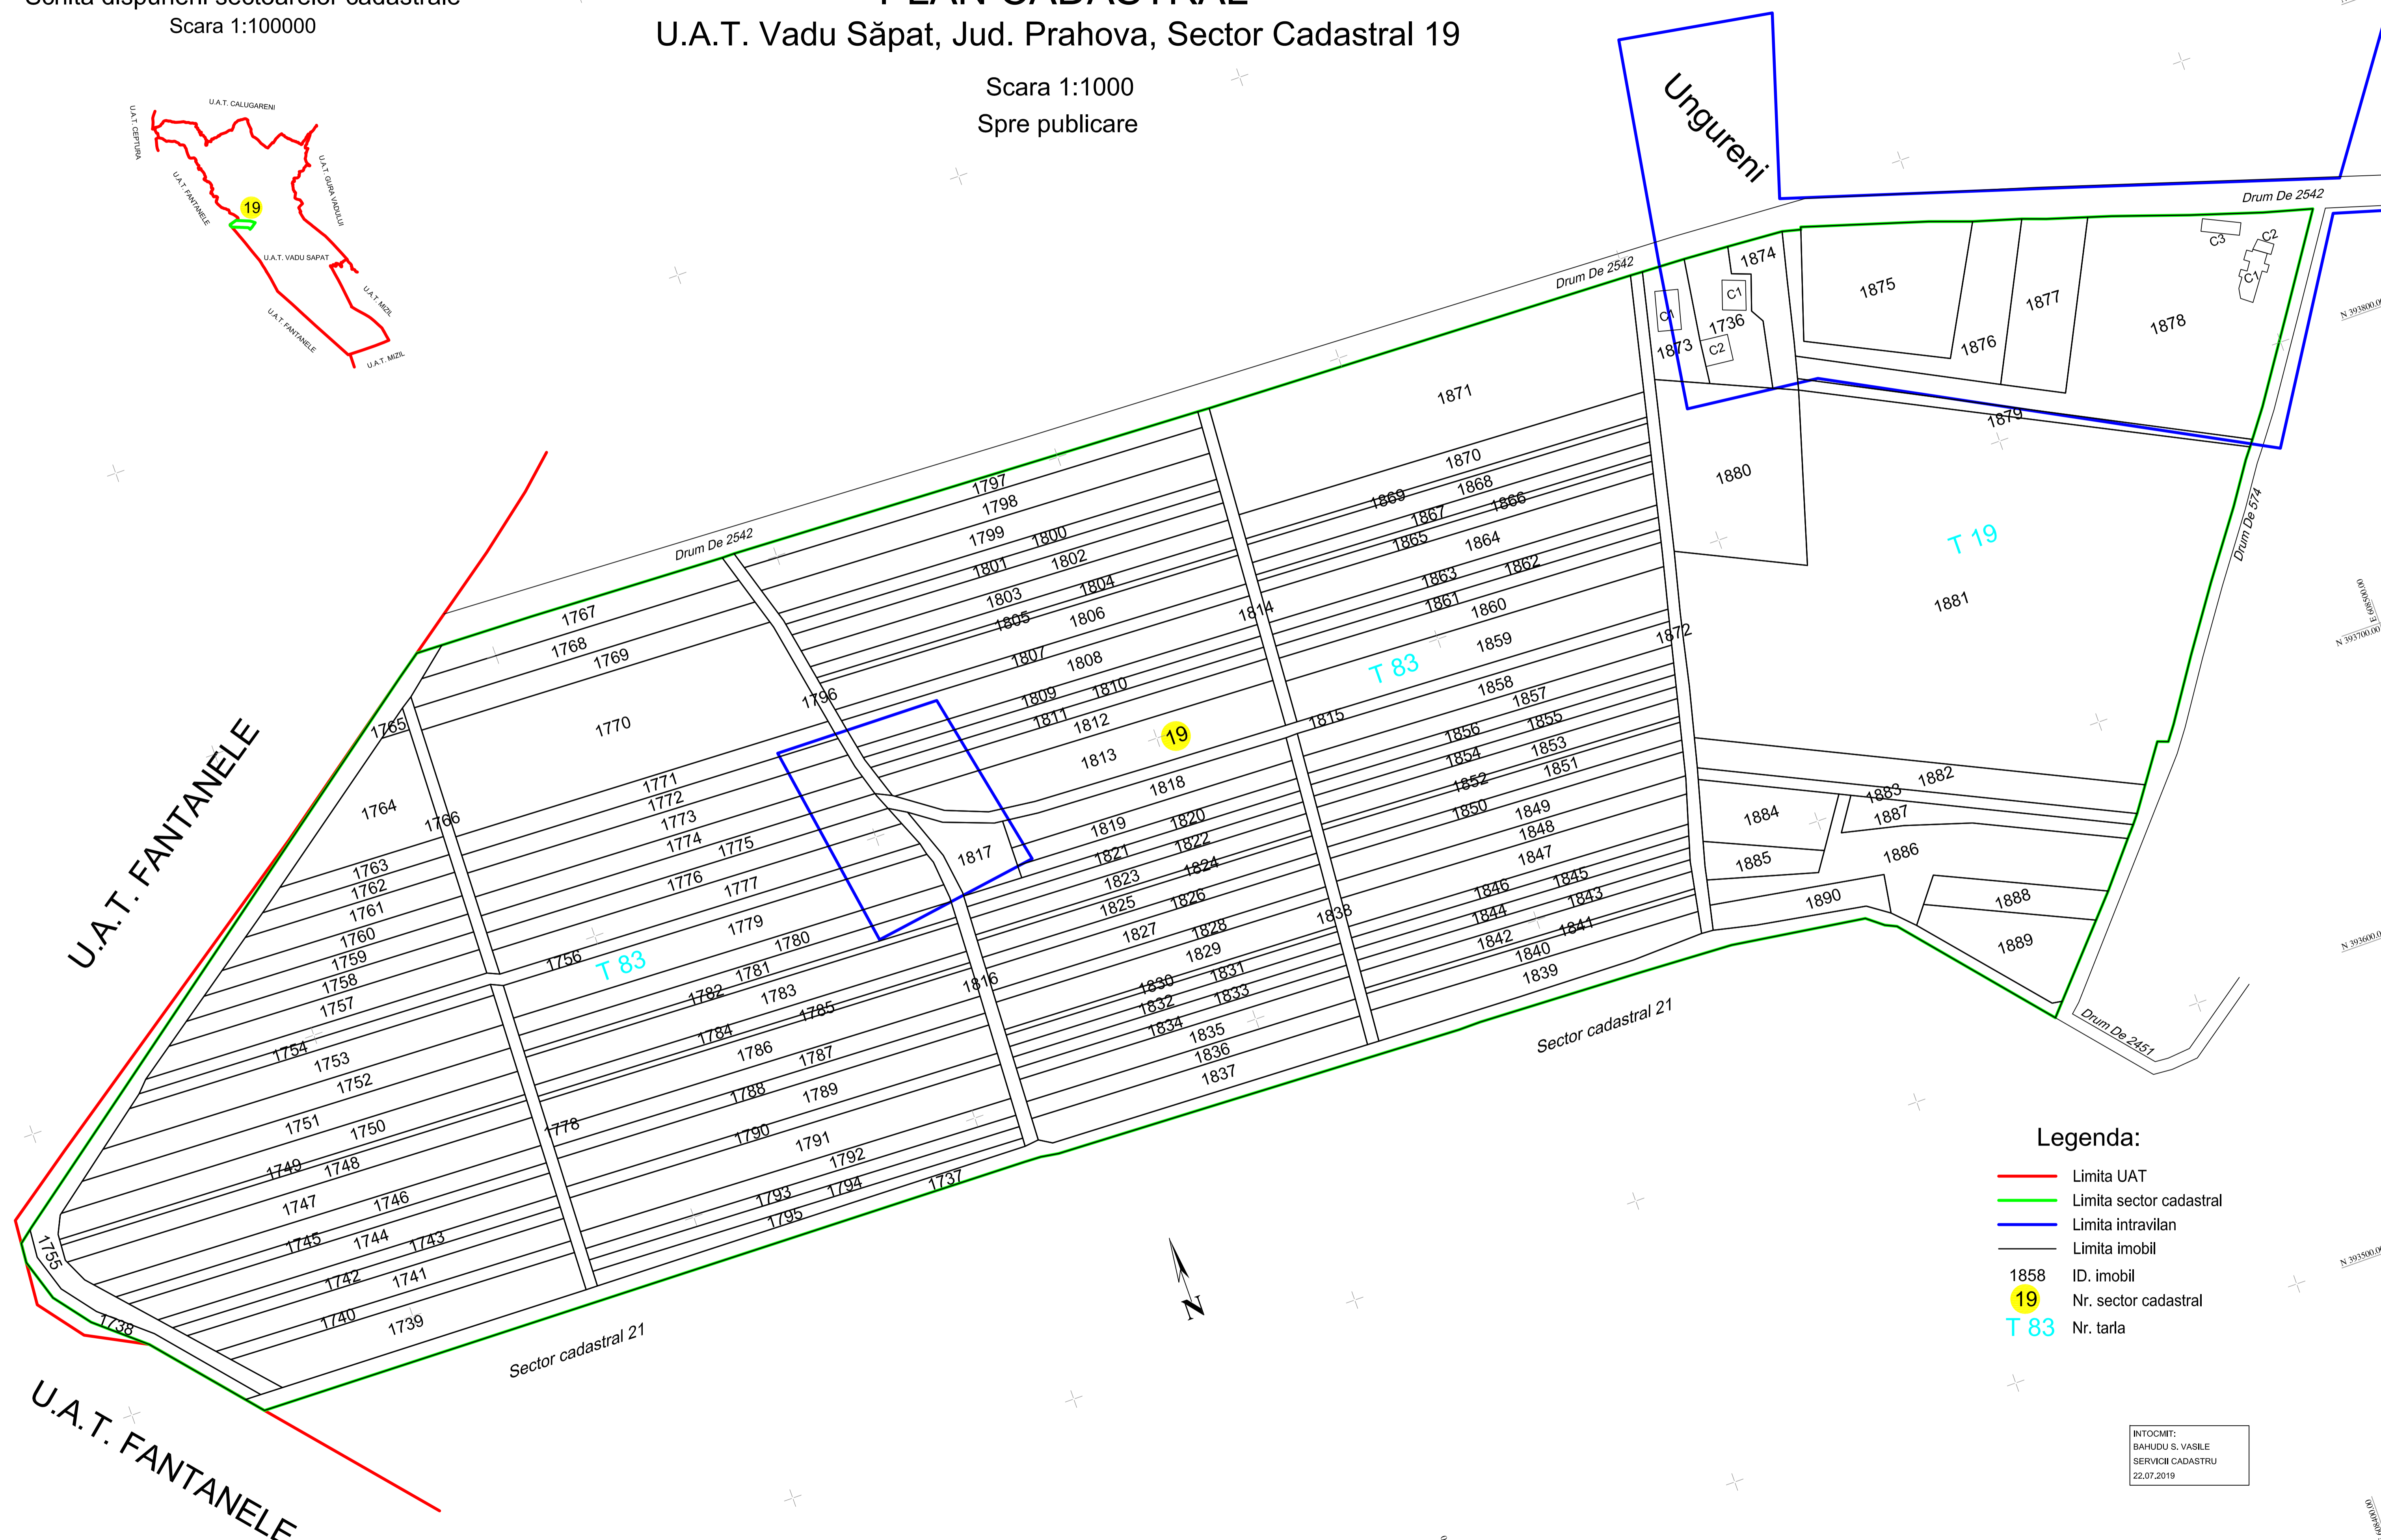

Schita dispunerii sectoarelor cadastrale
Scara 1:100000

PLAN CADASTRAL

U.A.T. Vadu Săpat, Jud. Prahova, Sector Cadastral 19

Scara 1:1000
Spre publicare

- Legenda:**
- Limita UAT
 - Limita sector cadastral
 - Limita intravilan
 - Limita imobil
 - 1858 ID. imobil
 - 19 Nr. sector cadastral
 - T 83 Nr. tarla

INTOCMIT:
BAHUTU S. VASILE
SERVICIUL CADASTRU
22.07.2019