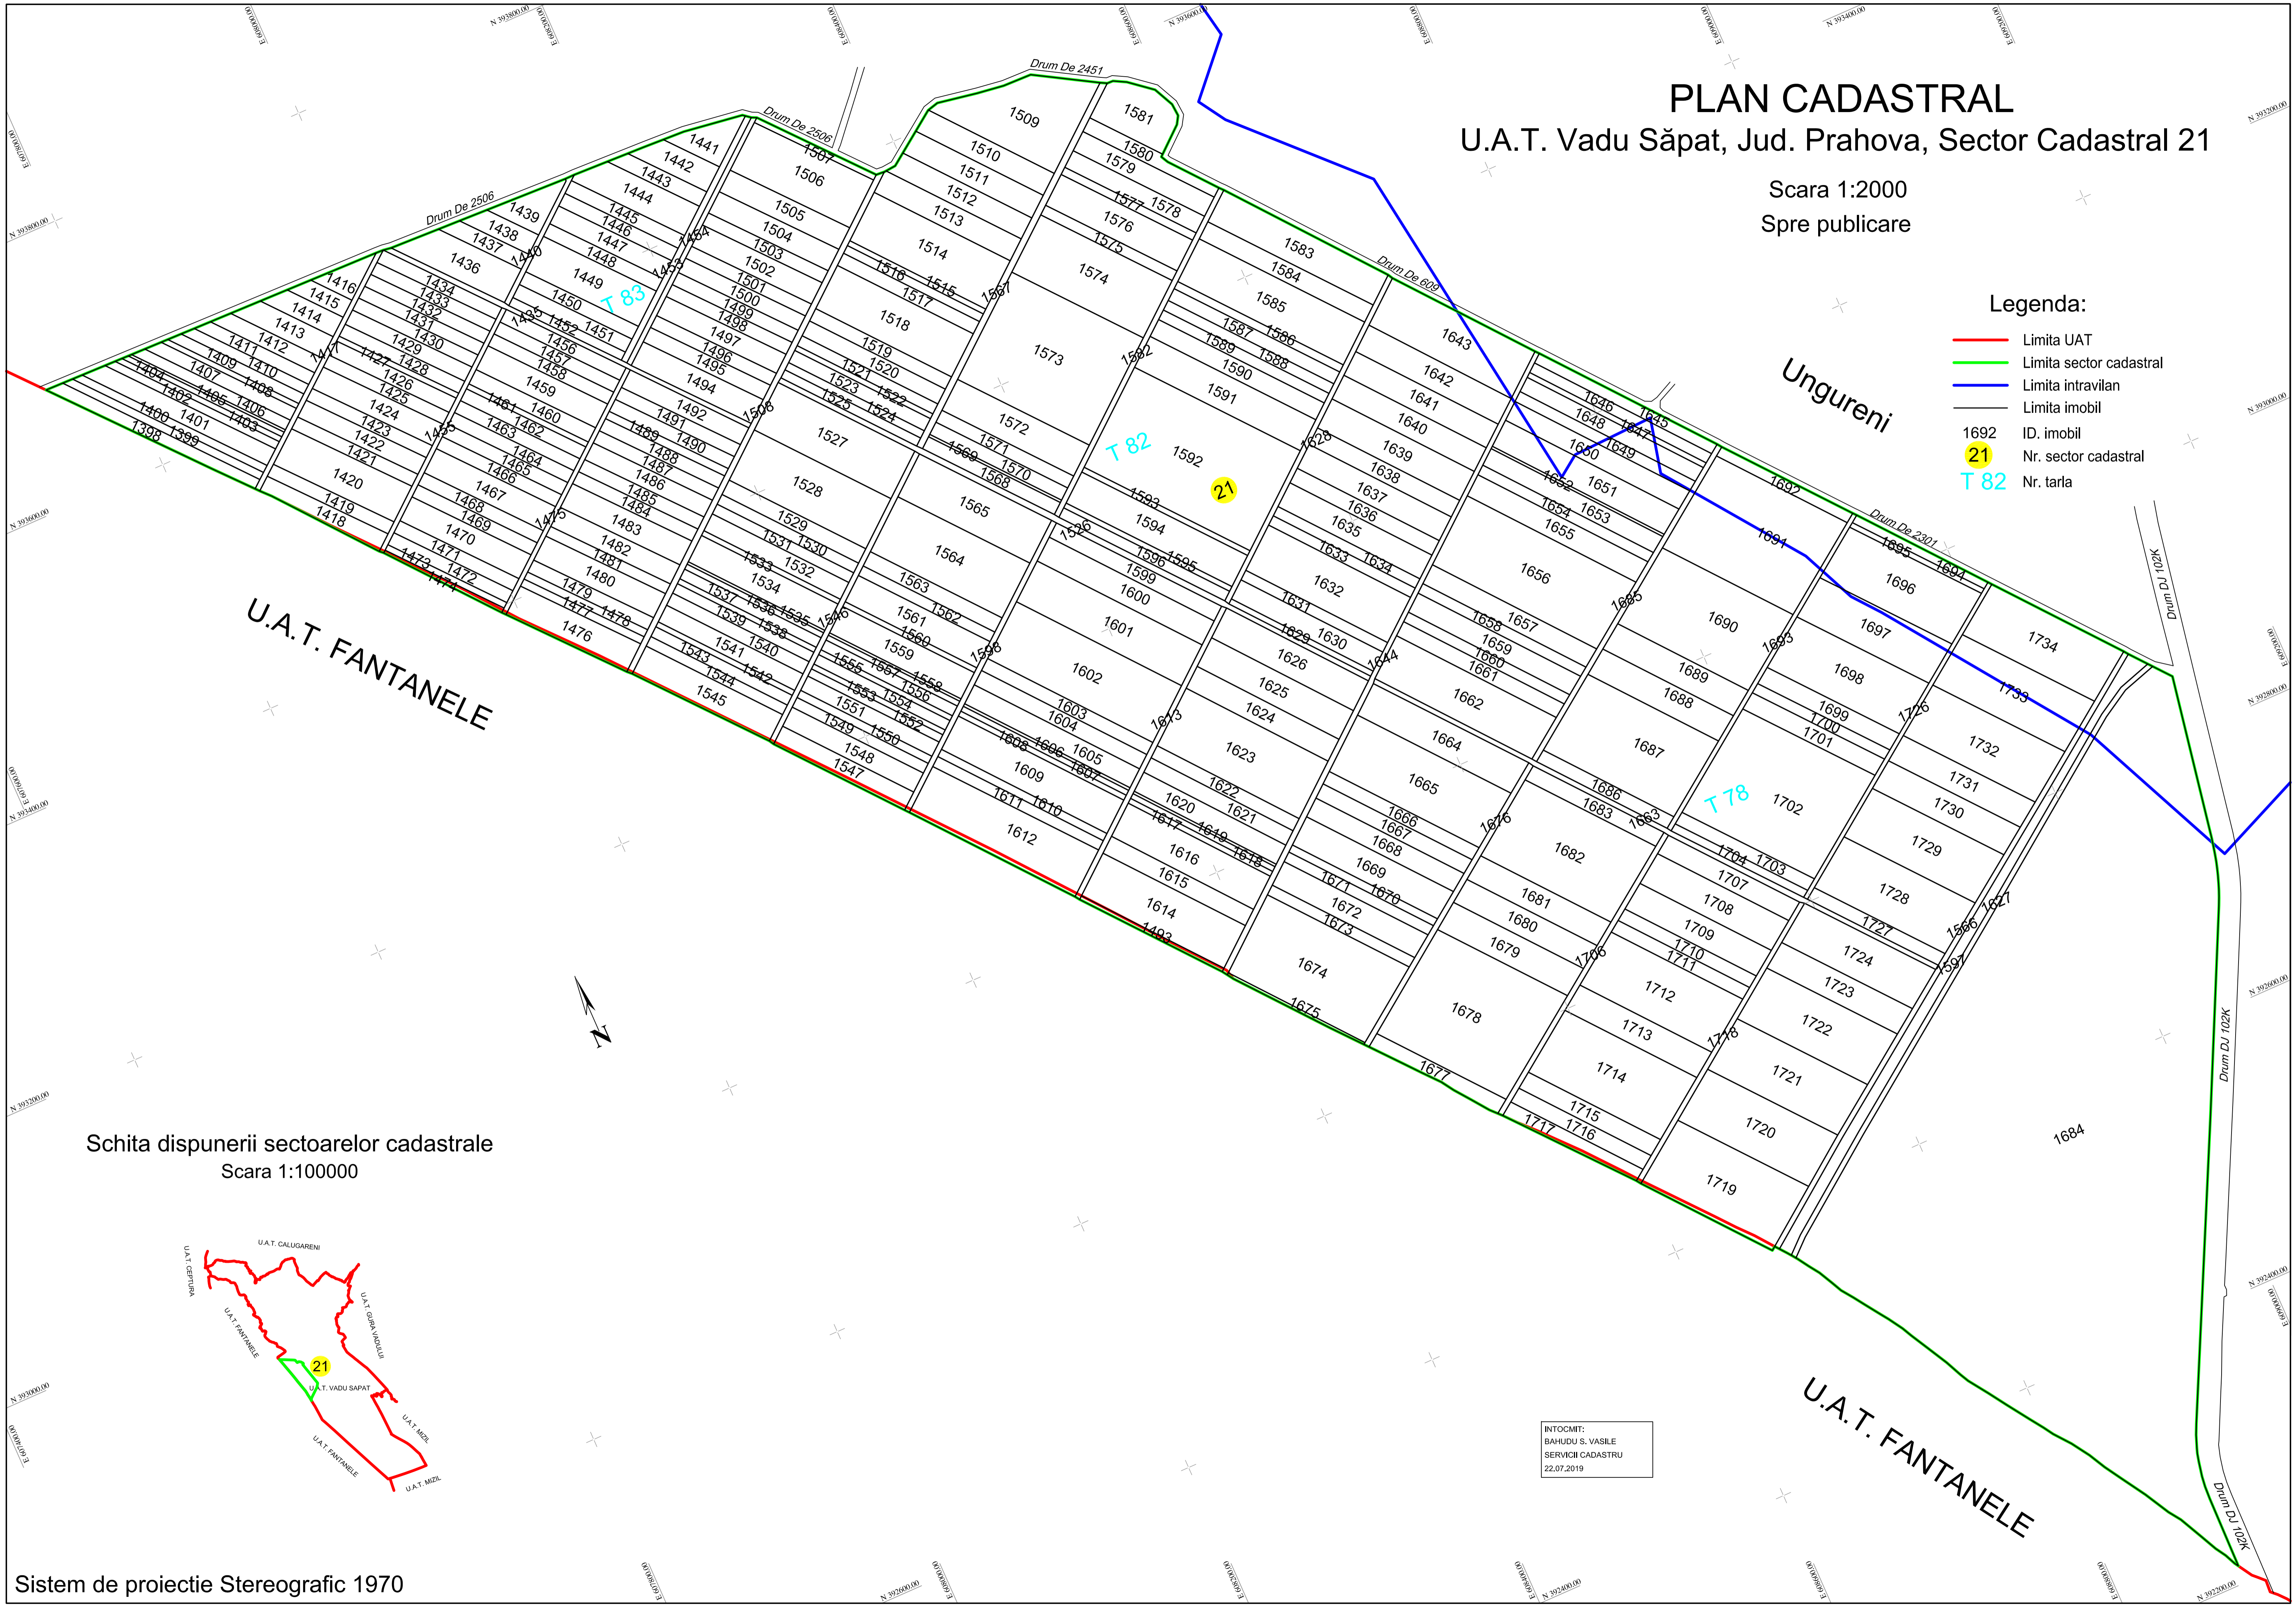

PLAN CADASTRAL

U.A.T. Vadu Săpat, Jud. Prahova, Sector Cadastral 21

Scara 1:2000
Spre publicare

Legenda:

- Limita UAT
- Limita sector cadastral
- Limita intravilan
- Limita imobil
- 1692 ID. imobil
- 21 Nr. sector cadastral
- T 82 Nr. tarla

Schita dispunerii sectoarelor cadastrale
Scara 1:100000

INTOCMIT:
BAHIDU S. VASILE
SERVICIUL CADASTRU
22.07.2019