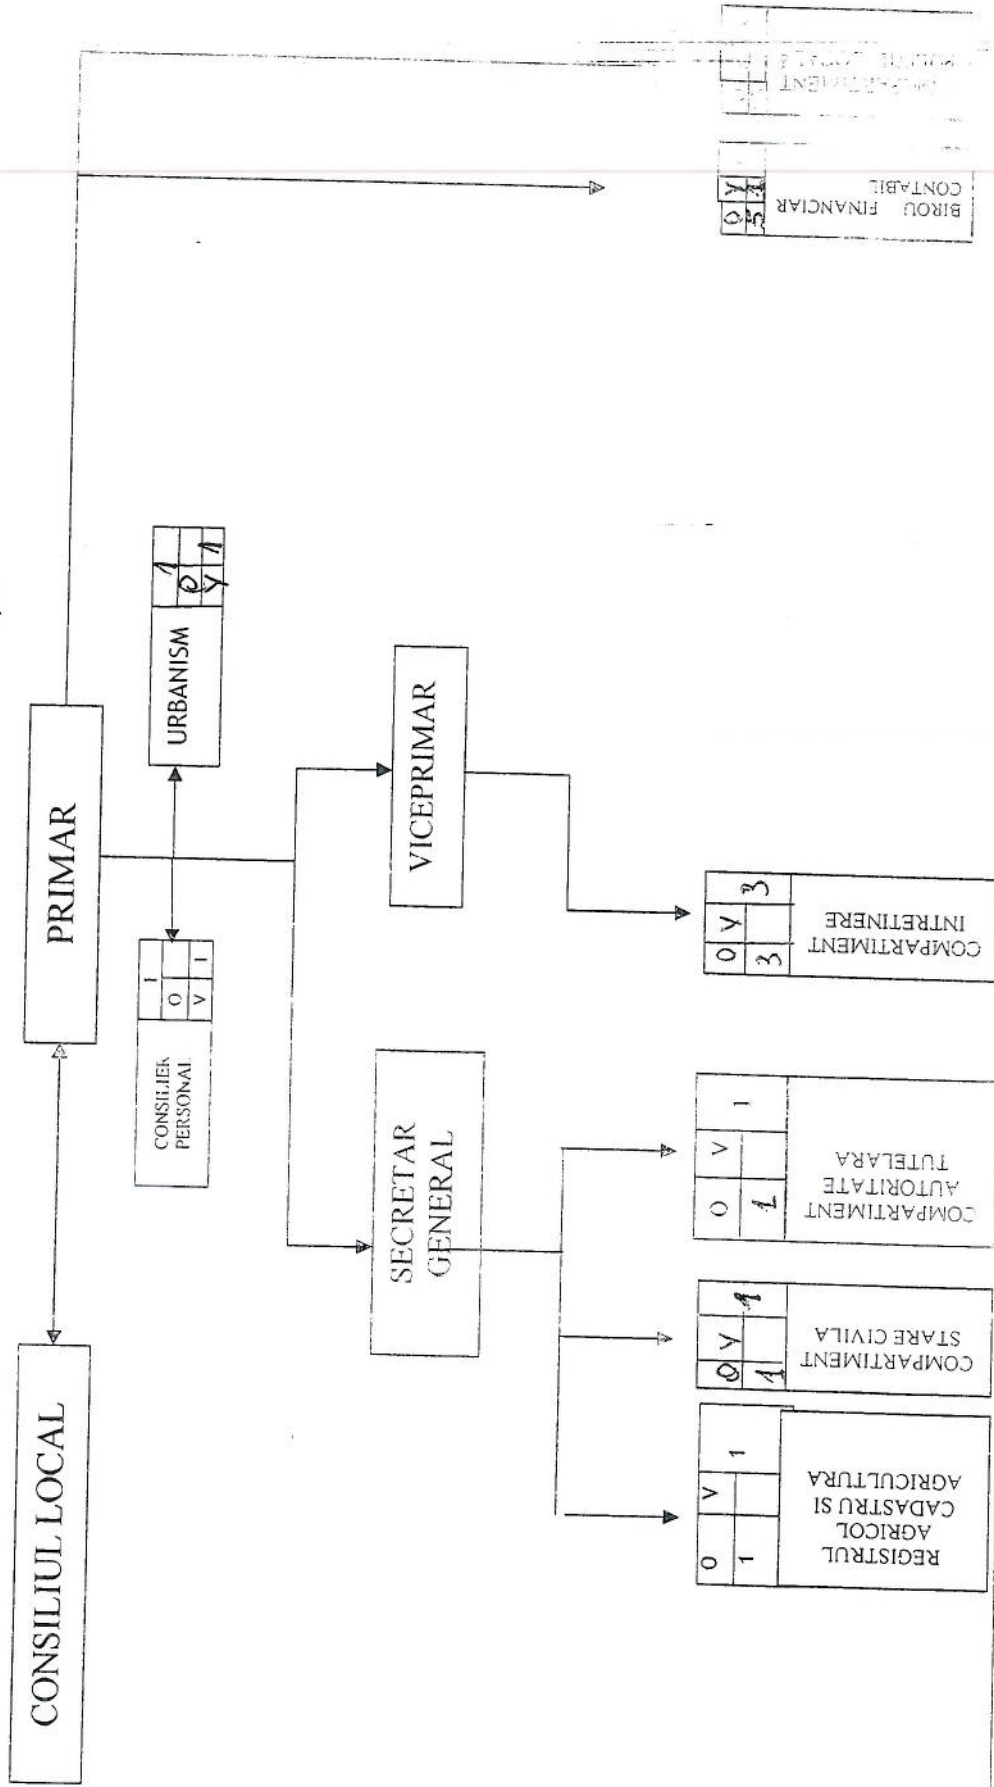

ORGANIGRAMA  
aparaturii de specialitate al Primarului comunei Vadu Sapat

0	Y	5	1
BIROU FINANCIAR			
CONTABIL			

0	Y	3	3
COMPARTIMENT INTRETINERE			

0	V	1	1
COMPARTIMENT AUTORITATE TUTELARA			

0	Y	1	1
COMPARTIMENT STARE CIVILA			

0	V	1	1
REGISTRUL AGRICOL CADASTRUL SI AGRICULTURA			

TOTAL POSTURI	.....20
din care:	
Funcții de demnitate publică	.....2
Funcții publice	.....14
din care	
-de conducere	.....2
-de execuție	.....12
Personal contractual	.....4
din care	
-de execuție	.....4